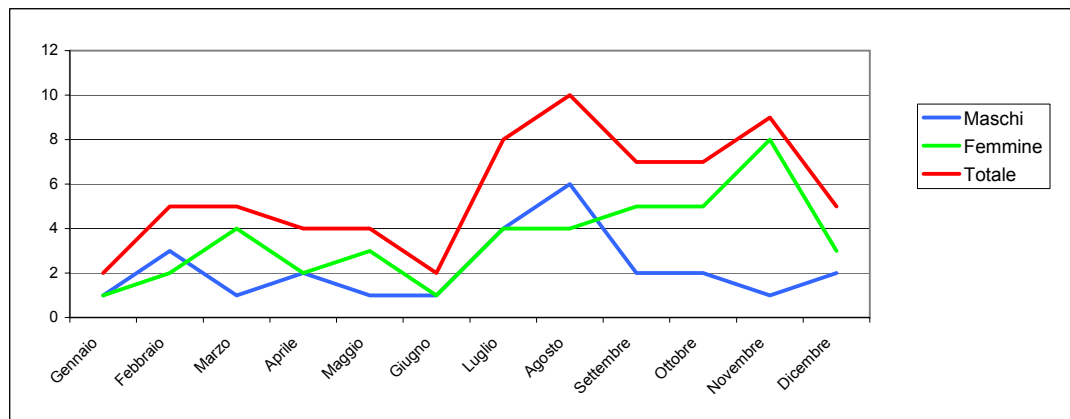

DATI SULLA POPOLAZIONE

4. Nati nel 2007

Mese	Maschi	Femmine	Totale
Gennaio	1	1	2
Febbraio	3	2	5
Marzo	1	4	5
Aprile	2	2	4
Maggio	1	3	4
Giugno	1	1	2
Luglio	4	4	8
Agosto	6	4	10
Settembre	2	5	7
Ottobre	2	5	7
Novembre	1	8	9
Dicembre	2	3	5

5. Deceduti nel 2007

Mese	Maschi	Femmine	Totale
Gennaio	3	4	7
Febbraio	1	2	3
Marzo	2	4	6
Aprile	1	1	2
Maggio	3	1	4
Giugno	3	3	6
Luglio	4	2	6
Agosto	0	1	1
Settembre	1	0	1
Ottobre	1	2	3
Novembre	5	1	6
Dicembre	3	1	4